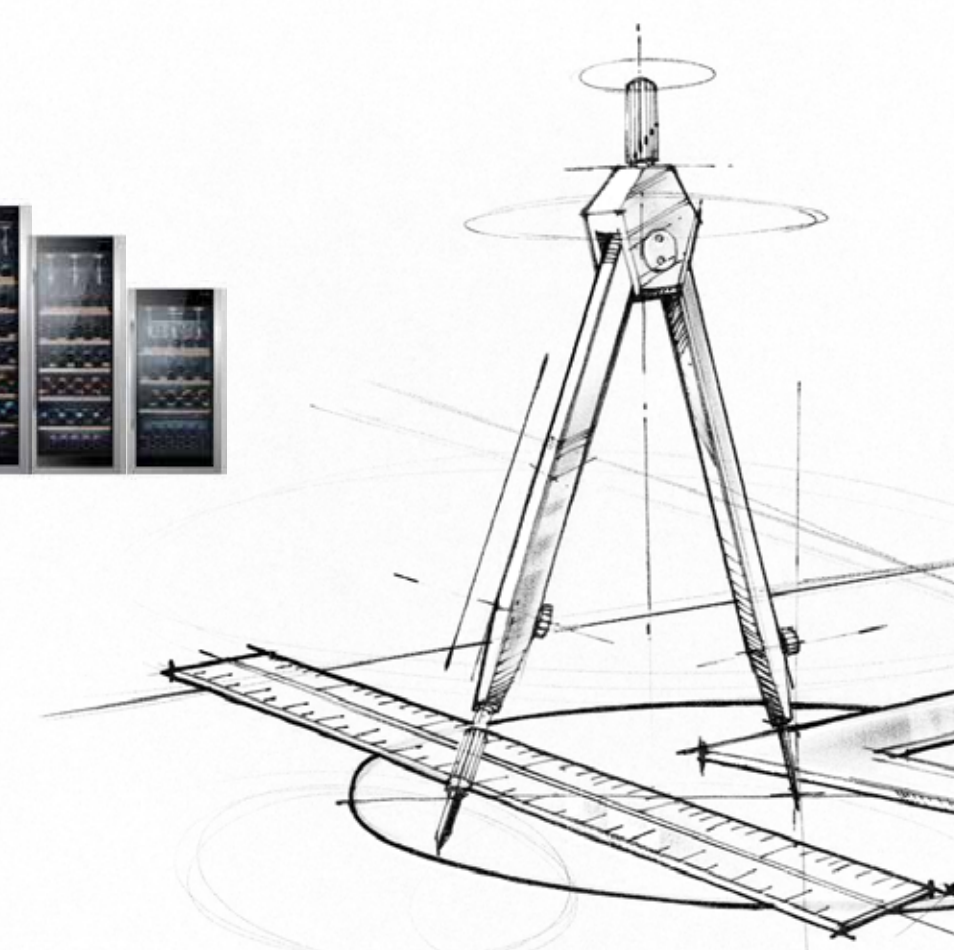

卡萨帝·酒柜

变频静音：36分贝；抑菌保湿：65%-75%；智慧物联：扫标识酒；活性炭过滤装置；智能物联模块，可实现远程控制，并可及时掌握储酒信息

产品型号	基本颜色	尺寸	节能等级
JC-216/316/366BPU1	黑色	595*695*1250 595*695*1650 595*695*1850	1级

海尔·电热水器

抑垢；三级净化；X-Power超大水量；3D-Max（3/3/3KW），开机即洗；WiFi云智慧；模式热水（生活热水、单人浴、全家浴）；预约；遥控；防电墙+安全预警；10年质保；超一级能效（90%，0.5）