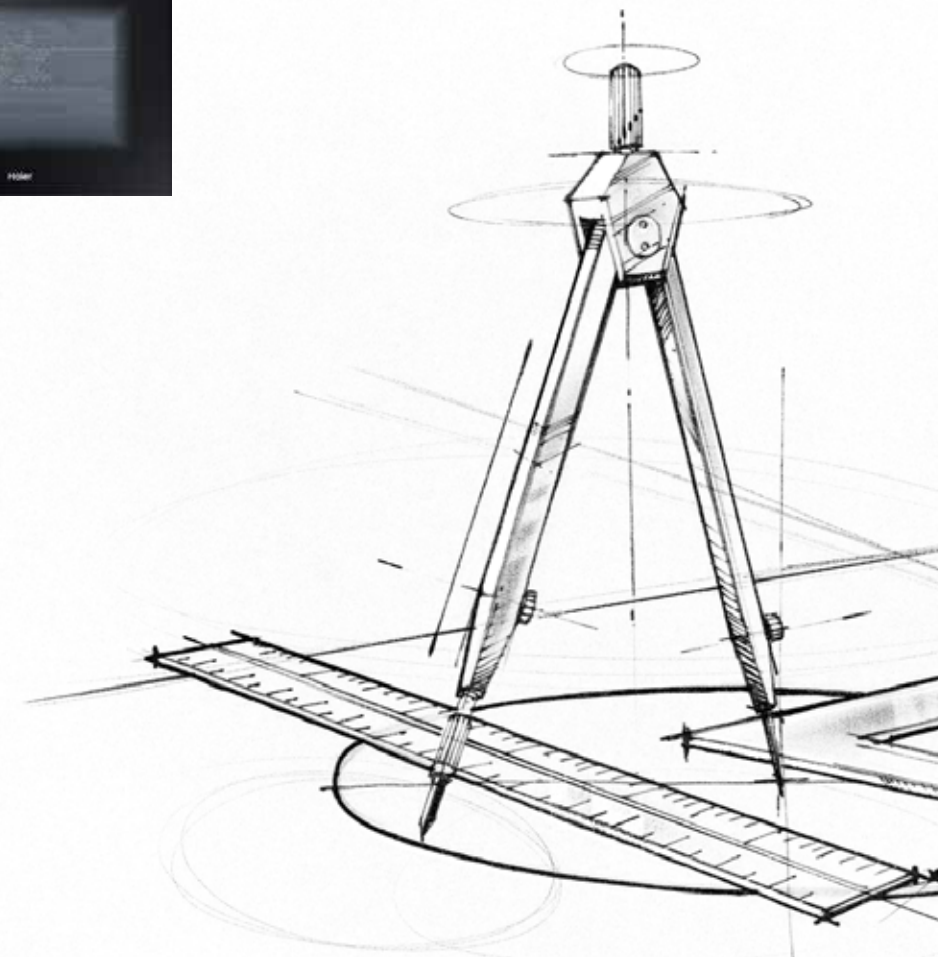

产品型号	基本颜色	尺寸	节能等级
OB60SL11DEPX1	黑晶	整机尺寸: H598*W596*D557(含面板577) 开孔尺寸: H585*W560*D560(min)	A级

海尔·烤箱

海尔U+智慧家居互联；8种烤箱功能模式，3D烧烤；超大容积，56L大内胆；德国干粉搪瓷内胆，耐高温，易清洁，一键快速预热；三层玻璃门体，低温冷门；5℃精准控温技术，烘焙更均匀

产品型号	基本颜色	尺寸	节能等级
OBT600-8GU1	黑色钢化玻璃+不锈钢	W560*D580*H590	1级