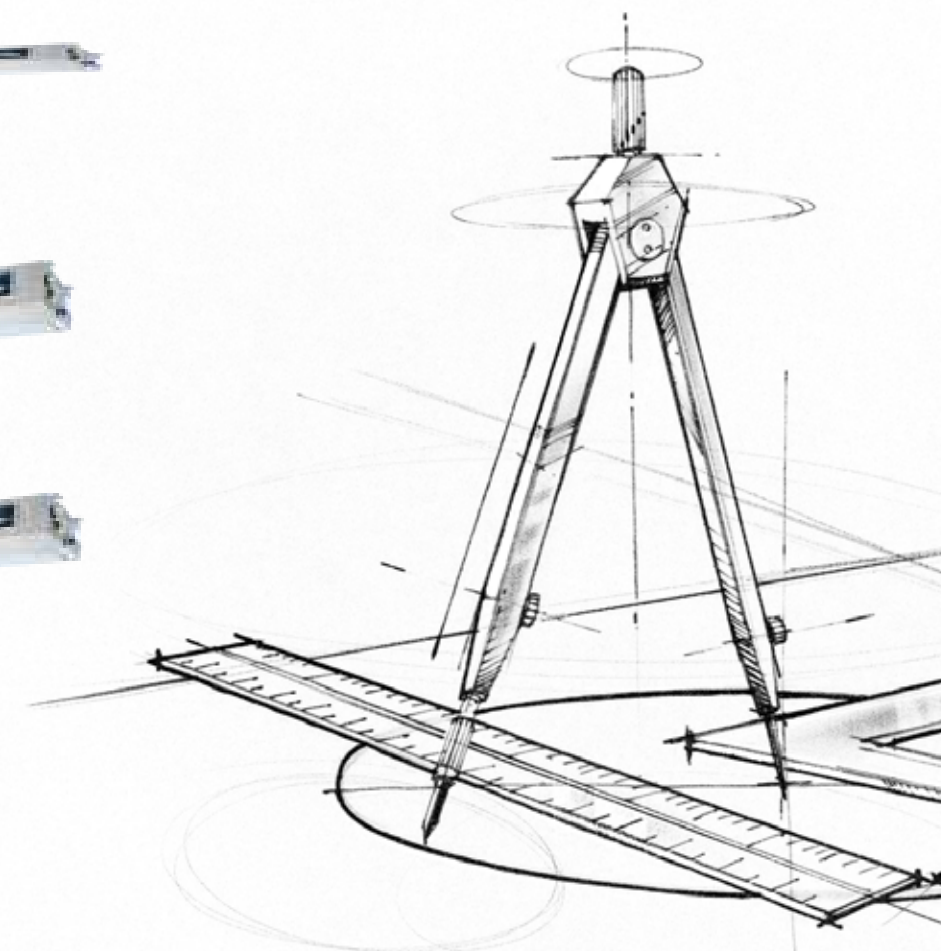

海尔·家用中央空调

蝶翼式送风，健康匀风，温度均匀；超薄设计，机身厚度仅为185mm；一体设计，无需检修口，装修完美融合

产品型号	基本颜色	尺寸	节能等级
RFTN18MXS套机	白	整机875/505/185 面板1050/550/122	超一级

海尔·家用中央空调

健康升级，除菌·除霾·除甲醛，静音升级，降低噪音3-5dB(A)，便利升级，首创吊落一体设计，机身厚度180mm

产品型号	基本颜色	尺寸	节能等级
RFTS22MXS-C	黑	850×450×180	超一级

产品型号	基本颜色	尺寸	节能等级
RFTSD22MXS-C	黑	850×450×180	超一级

产品型号	基本颜色	尺寸	节能等级
RFTS22MXS-V	黑	850×450×180	超一级

产品型号	基本颜色	尺寸	节能等级
RFTSD22MXS-V	黑	850×450×180	超一级