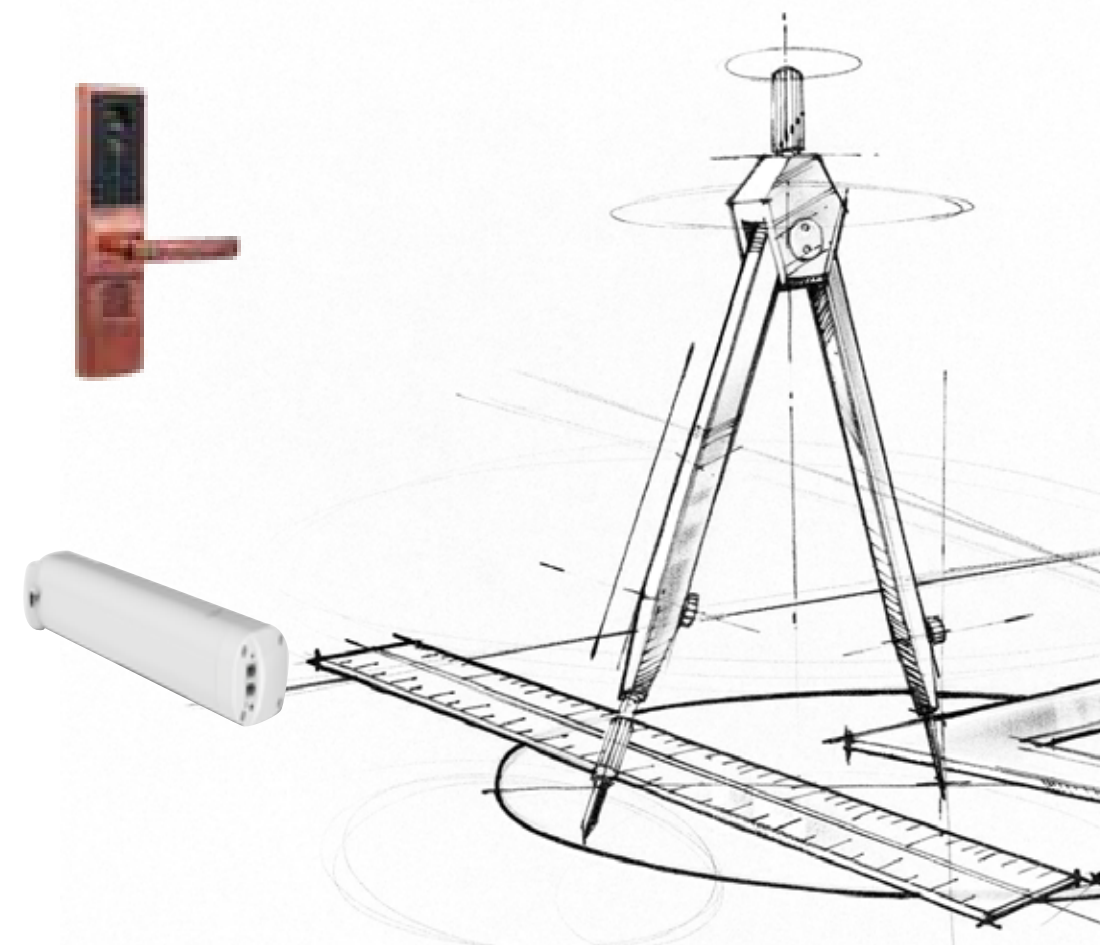

海尔·智能触控面板

拉斐尔系列，玫瑰金，零火线接入，6路负载：4路开关负载（每路500W），2路可调光负载（每路300W）；带温度、湿度、亮度传感器，可外接节点信号输入1路，可实现灯光、窗帘、空调控制

产品型号	基本颜色	尺寸	节能等级
HK-60Q6CW	金色	底盒:国标146 底盒:146×86×60mm 产品尺寸:160×90×43mm	/

海尔·智能触控面板

拉斐尔系列，玫瑰金，零火线接入，4路开关负载（每路500W）；带温度、湿度、亮度传感器，可外接节点信号输入1路，可实现灯光、窗帘、空调控制

产品型号	基本颜色	尺寸	节能等级
HK-60P4CW	金色	底盒:国标86 底盒:86×86×60mm 产品尺寸:90×90×43mm	/

海尔·智能门锁

指纹读头：活体指纹传感器；验证方式：指纹、密码、机械锁；面板防拆报警；智能家居联动

产品型号	基本颜色	尺寸	节能等级
HL-15PF4-U	红铜色	312.8×76×36.2mm	/

海尔·电动窗帘

ZigBee无线组网，无线控制，内置直流电机，超静音运行，电子行程限位、遇阻停止功能、停电手拉功能；运行速度：14cm/s

产品型号	基本颜色	尺寸	节能等级
HK-60DB	白色	5.5x5,5x36cm	/