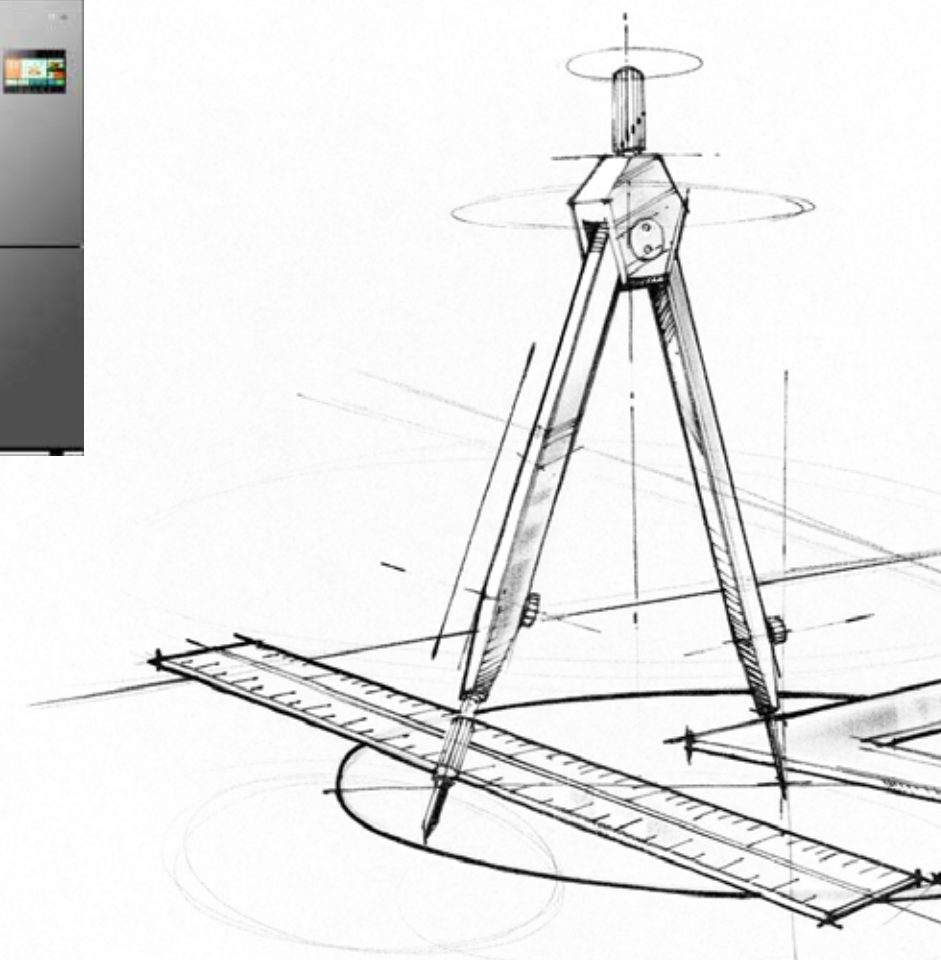

海尔·自由式冰箱

智能大屏交互、互联互通的场景应用、RFID食材溯源系统、全语音交互、全风冷无霜、Smart-fresh UV智能杀菌、干湿分储、内外双摄像头

产品型号	基本颜色	尺寸	节能等级
BCD-475WDIDU1	玫瑰金	666*833*1804	2级