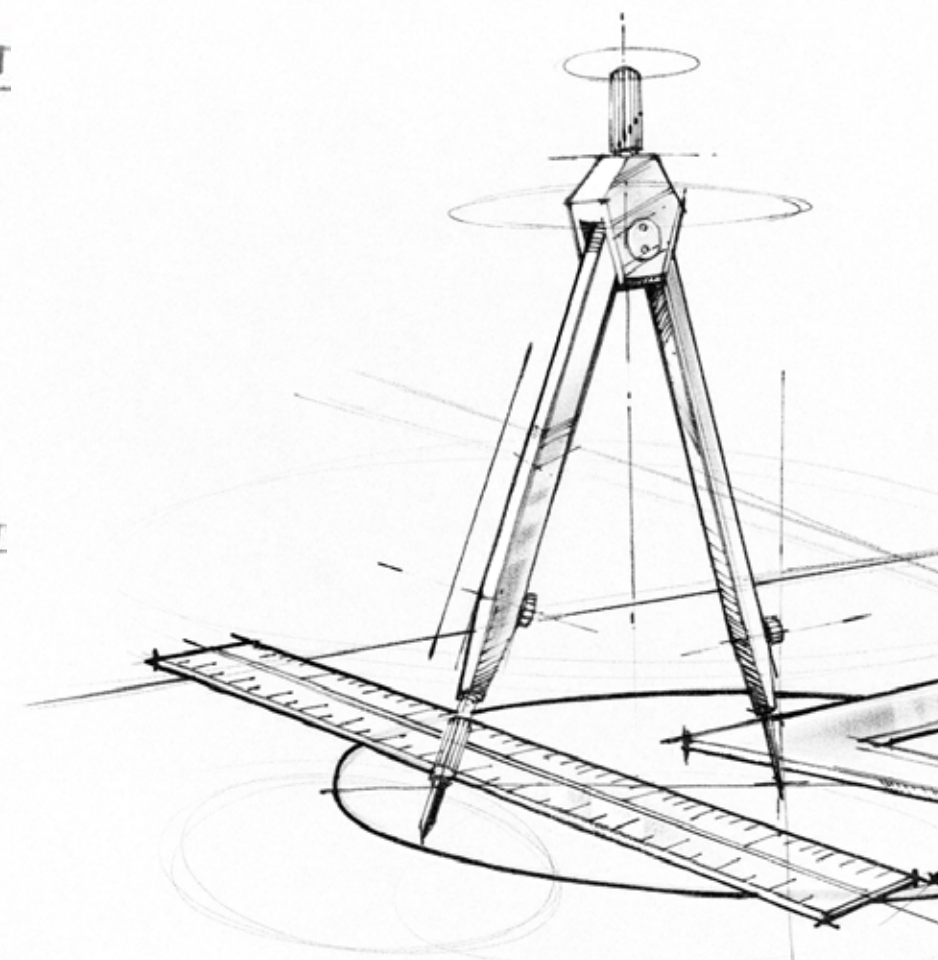

海尔·家用中央空调

185mm业内最薄的设计，吊顶可低至200mm；低噪音设计，最低仅18分贝，行业最低；机器进深仅420mm，局部吊顶仅需600mm,与大衣橱厚度一致；下回风/后回风可选（注：若有足够的安装空间，建议采用侧送风，后回风的方式，可以有效的降低噪音）接水盘左右排水，方便安装（注：不含水泵产品）

产品型号	基本颜色	尺寸	节能等级
RFTSA18MXS	黑	850×420×185	超一级

产品型号	基本颜色	尺寸	节能等级
RFTSAD18MXS	黑	850×420×185	超一级

产品型号	基本颜色	尺寸	节能等级
RFTS18MXS	黑	850×420×185	超一级

产品型号	基本颜色	尺寸	节能等级
RFTSD18MXS	黑	850×420×185	超一级

海尔·家用中央空调

恒温除湿：除湿时，室内温度保持不变，舒适、健康一机即享；强劲除湿：同样室温下，除湿量增加30%，无需除湿机；至薄：机身厚度仅为185mm，吊顶不压抑，美观大方；至静：噪音低至21分贝，“净”享超凡体验

产品型号	基本颜色	尺寸	节能等级
RFTSAD22MX-H	黑	850×420×185	超一级