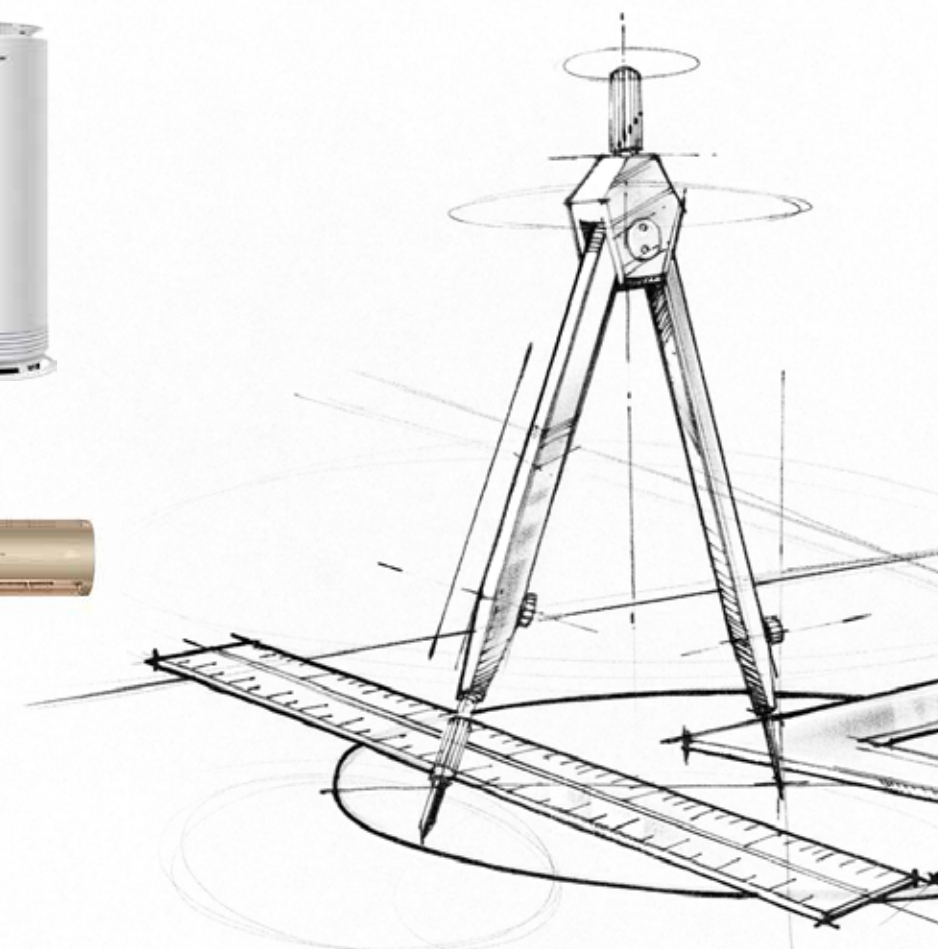

海尔·空调

3匹海尔无氟变频舒适风柜式空调，感应匀风，风随人动，定位送风，舒适随心，IFD集尘技术，内外机自清洁，一级能效，除PM0.3，18分贝静音，航天铝合金面板，蝶翼导风板

产品型号	基本颜色	尺寸	节能等级
SKFR-72LW/08FAA21AU1套机	玫瑰金	380*440*1814	1级

海尔·空调

17分贝超静，畅享新“静”界

产品型号	基本颜色	尺寸	节能等级
SFR-72LW/09FBA21AU1	金色	380*440*1814	1级

海尔·空气魔方

智能一键玩转清新空气洁净呼吸，清爽自由除湿+净化+香薰解压

产品型号	基本颜色	尺寸	节能等级
HJSD20U/AM1全能系列整机	/	Φ376/376/1083.4	1级

海尔·空调

海尔1匹变频空调，一级能效，一键自清洁，静音舒适，PMV人体舒适系统，显色除甲醛

产品型号	基本颜色	尺寸	节能等级
KFR-35GW/15DBA21AU1	香槟色	930*200*295	1级