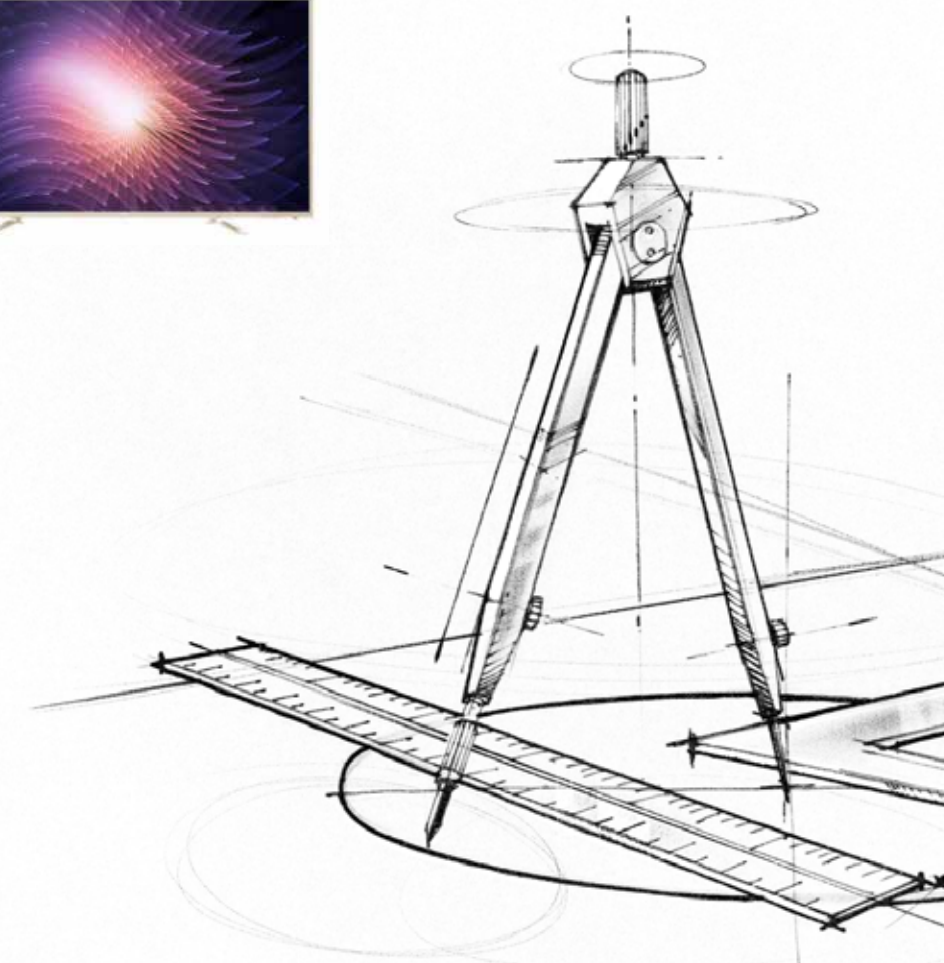

海尔·智能电视

智慧节能：国家能效认证；无信号15分钟内自动关机，更节能；外观时尚：窄边设计，视觉更广，简约时尚，彰显品味；震撼声音：采用立体环绕声音频系统；高清显示：3840×2160 4K分辨率；ANDROID 智能系统：优质使用各类软件，海量影视片源，播放USB设备中电影,图片,音乐,文本

产品型号	基本颜色	尺寸	节能等级
H65E17	黑色	尺寸mm(不带底)1463*71*845 尺寸mm(带底座)1463*260*890	2级