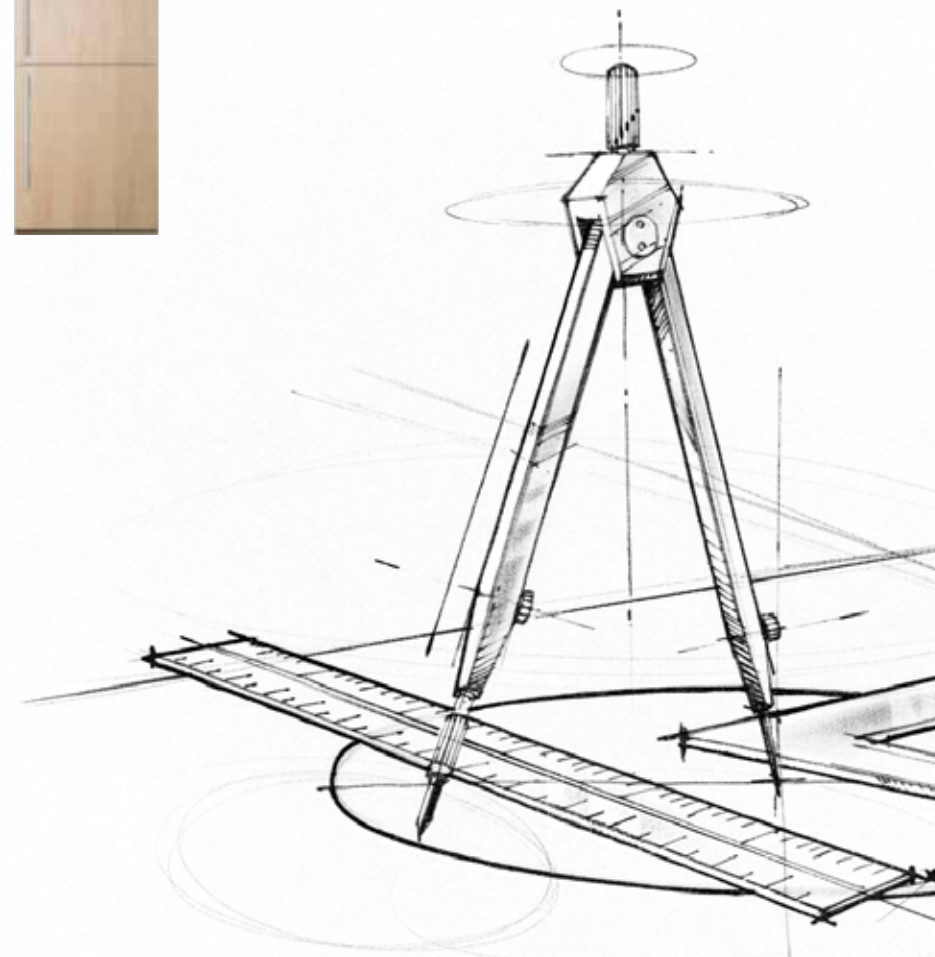

卡萨帝·自由嵌冰箱

智慧红外恒温系统、全铝合金饰条、悬浮LED显示、自动开门、全景抽屉、全自动制冰、Fresh Turbo涡流动态杀菌保鲜技术、3秒渐亮光源、智能WiFi模块控制

产品型号	基本颜色	尺寸	节能等级
BCD-519WDCAU1	香槟金	677*830*1908	1级

卡萨帝·全嵌式冰箱

与橱柜完美结合、风冷无霜技术、触摸显示屏、LED灯、湿度调节、开门报警、超温报警、假日功能、速冷、速冻功能、变频压缩机、无线WiFi

产品型号	基本颜色	尺寸	节能等级
BCD-251WAQU1	无	540*555*1770	1级