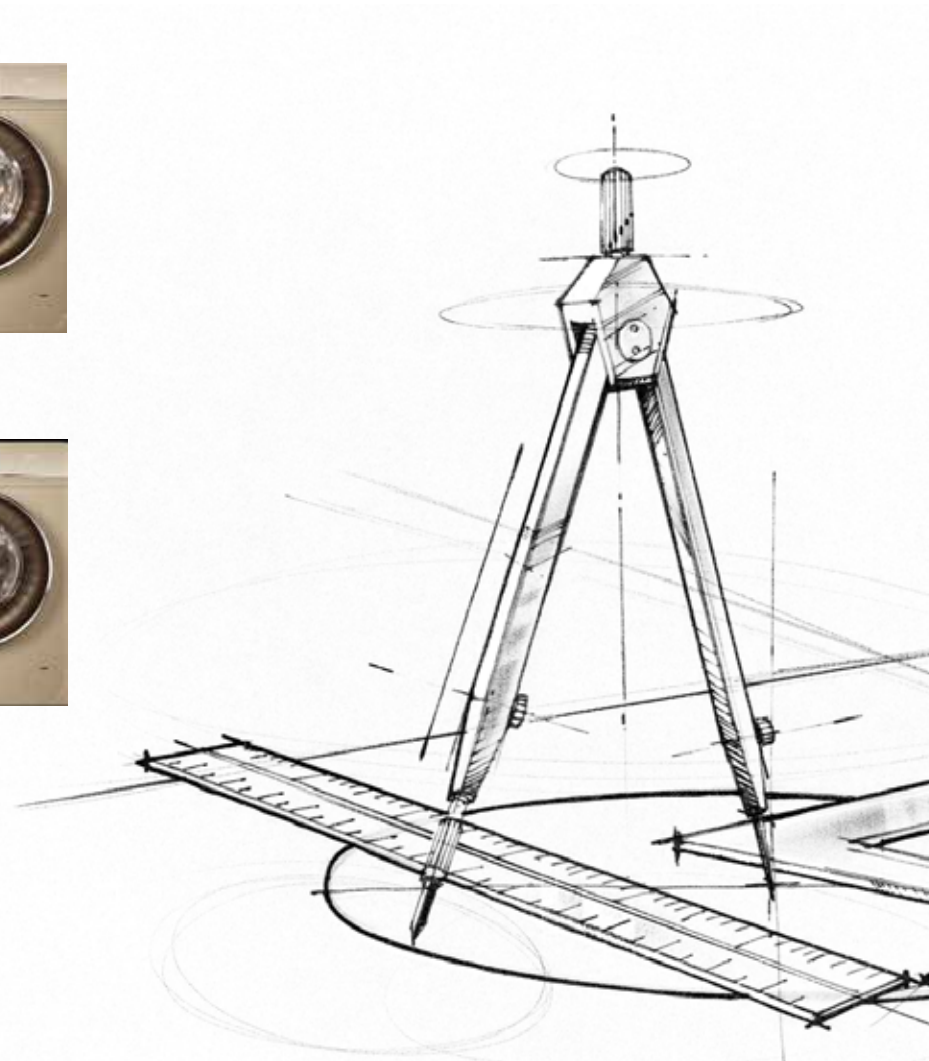

产品型号	基本颜色	尺寸	节能等级
C8 U12W3	奢华白	600*600*1280	1级

卡萨帝·欧卡时尚型云裳滚筒洗衣机

云裳洗护科技、斐雪派克电机、智趣触控屏、WiFi智能控制、ABT双喷淋、LED筒灯照明

产品型号	基本颜色	尺寸	节能等级
C1 HU10G3	香槟金	600*595*845	1级

卡萨帝·云裳欧式滚筒洗干一体机

卡萨帝洗烘一体机、智能洗护、7寸TFT触控屏、智能物联网、智能投放

产品型号	基本颜色	尺寸	节能等级
C1 HDU85G3	香槟金	665*595*845	1级