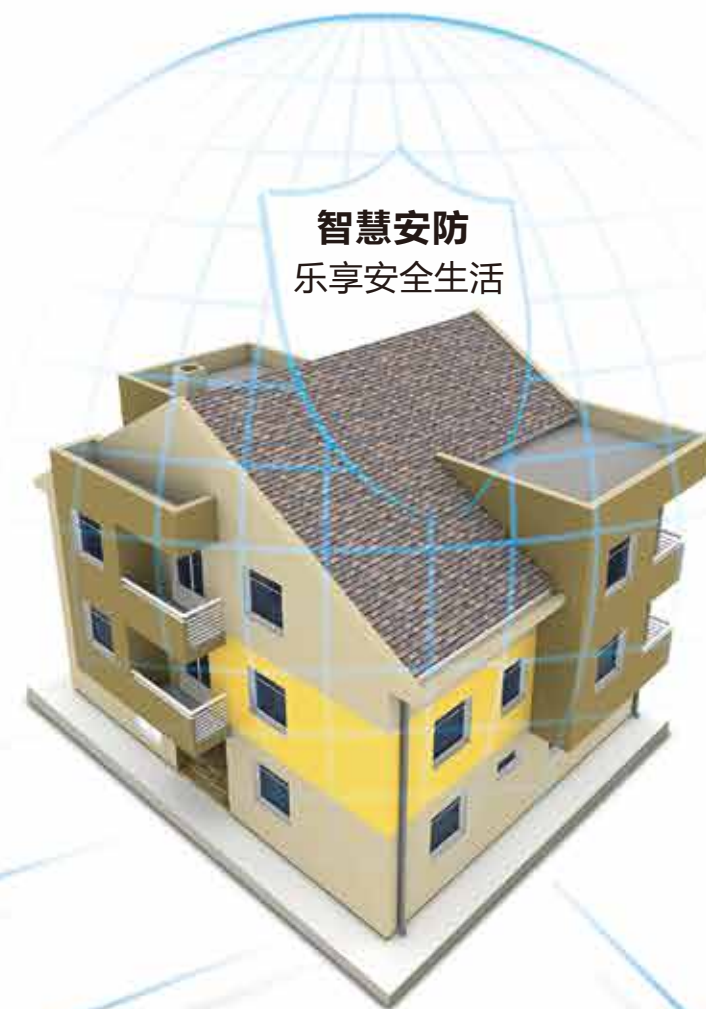

品牌内涵：传承意大利的艺术传统，依托全球设计和制造资源，致力于一体化智慧艺术家居体验，引领家的艺术，为都市精英人群打造优雅精致的格调生活。

Haier 海尔

品牌定位：全球领先的家电品牌

品牌内涵：海尔品牌凝聚了高质量的产品、人性化的服务。在互联网经济时代，为了更好地把握消费需求，海尔充分利用互联网平台零距离收集用户需求 and 创意，让用户全流程参与产品创新。

海尔智慧家庭全场景解决方案

海尔U+智慧生活平台，基于住宅地产行业的用户生活需求，充分借助移动物联网、互联网、云计算等技术，通过对主要场景生态圈的数据收集，实现整套智能家电互联互通，为别墅、精品住宅及政策性住宅用户提供更精准的服务，为用户体验更好的场景提供专业技术支持。

目前，海尔智慧家庭全场景解决方案已经覆盖厨房、浴室、起居、娱乐、安防5大智慧生态圈共161个智慧家庭场景，涉及36类产品，23种产品组合

智慧安防 乐享安全生活

- X 个场景
煤气监测、空气监测、窗体监测等
- X 类产品
热水器、智能马桶盖、洗衣机等
- X 种组合

智慧厨房 乐享美味生活

- 60 个场景
一键烘焙、烟灶联动、食材智能管理等
- 9 类产品
吸油烟机、灶具、消毒柜、安防等
- 6 种组合