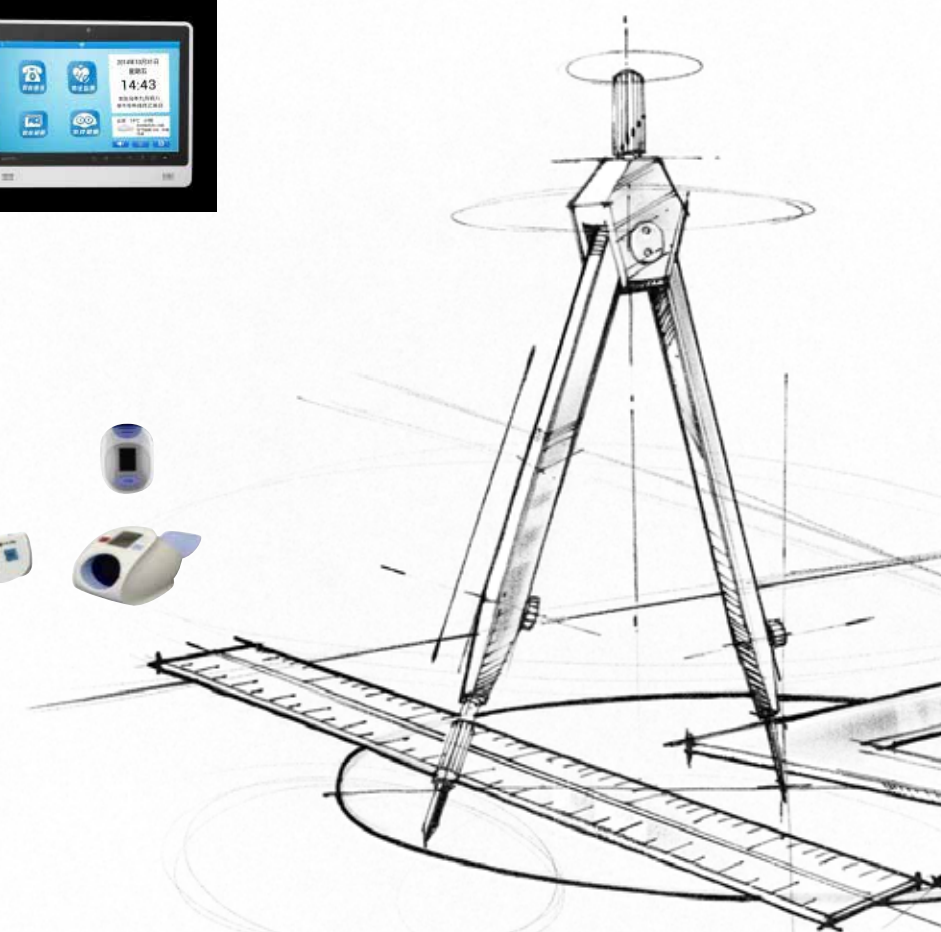

海尔·感知终端

电话、电子相册、查询身体健康数据和睡眠数据

产品型号	基本颜色	尺寸	节能等级
JH-ST0102	黑色	325×130×195mm	/

海尔·臂筒式生理检测套件

检测血压、血氧、体温和心电；与感知终端数据实现对接，可在感知终端上查询数据

产品型号	基本颜色	尺寸	节能等级
JH-PT0101-HA	白色	265*300*350mm	/

海尔·睡眠卫士

检测睡眠过程中的呼吸、心率、体动等身体参数，数据上传云端自动处理分析，感知终端查询

产品型号	基本颜色	尺寸	节能等级
SC-300	白色	800*270*10mm	/

海尔·古典型纯触摸液晶控制面板

典雅亚克力面板及金属拉丝外框、64万色真彩显示、操作界面丰富

产品型号	基本颜色	尺寸	节能等级
BA-E68TD	金色	86×96mm	/

海尔·网关

网关

产品型号	基本颜色	尺寸	节能等级
/	白色	智能套装（单品）APP控制	/

海尔·网络摄像机（卡片机）