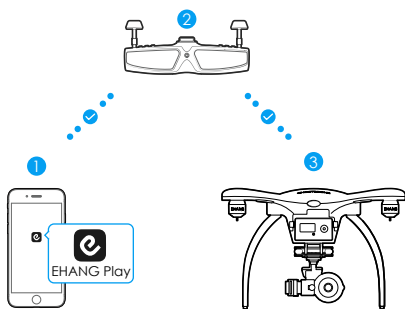

GHOSTDRONE2.0 旗舰版

快速入门指南

1. 扫描二维码，下载EHANG Play APP

苹果设备：请到 AppStore 中搜索 EHANG Play

安卓设备：请到应用商店中搜索 EHANG Play

2. 给设备充电及检查电量

- ① 电源适配器
- ② 智能飞行电池
- ③ VR 眼镜

首次飞行前请确保：

- 智能飞行电池电量 $\geq 70\%$ ✓
- VR 眼镜电量 $\geq 90\%$ ✓
- 手机电量 $\geq 40\%$ ✓

3. 请根据APP提示，按步骤连接飞机

4. 飞行前安装螺旋桨，按APP提示开始首次飞行

⚠ 注意事项

注册登录 APP 后，请点击主界面左上角的“📺”观看教学视频，建议在 Wi-Fi 环境下观看。

请将飞行器携带至空旷场地，根据 APP 新手指引飞行步骤及完成您的首次飞行。

阿凡达模式需先在指点飞行模式下熟悉操作3次后，即可解锁阿凡达飞行模式。

⚡ 初次飞行，请务必确保**电池电量 $\geq 70\%$ ；眼镜电量 $\geq 90\%$ ；手机电量 $\geq 40\%$ ！**

—旗舰版清单—

飞行器 (含电池、云台、相机、脚架) × 1

螺旋桨 × 8

护圈 × 4

电源适配器 × 1

VR 眼镜 × 1

资料包 × 1

工具包 × 1

注:

工具包内含: 充电线 × 1、USB 线 × 1、扳手 × 1、螺丝刀 × 1、螺丝 × 15、减震球 × 4;
USB 充电线可以为 VR 眼镜充电, 亦可用于刷新固件时连接飞行器和电脑。

EHANG | 亿航

广州亿航智能技术有限公司
企业标准: Q/ EHT 001-2017

联系我们

官网: www.ehang.com
官方微信: EhangUAV
官方微博: 亿航智能