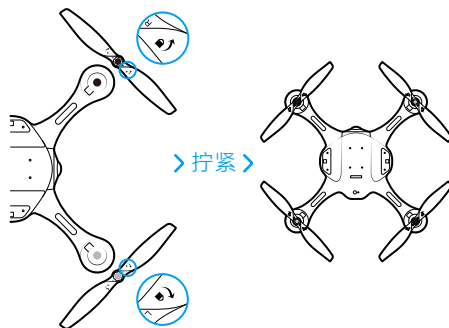

GHOSTDRONE2.0 旗舰版

快速入门指南

1. 扫描二维码，下载EHANG Play APP

苹果设备：请到 AppStore 中搜索 EHANG Play

安卓设备：请到应用商店中搜索 EHANG Play

2. 给设备充电及检查电量

- ① 电源适配器
- ② 智能飞行电池
- ③ VR 眼镜

首次飞行前请确保：

- 智能飞行电池电量 $\geq 70\%$ ✓
- VR 眼镜电量 $\geq 90\%$ ✓
- 手机电量 $\geq 40\%$ ✓

3. 请根据APP提示，按步骤连接飞机

4. 飞行前安装螺旋桨，按APP提示开始首次飞行

⚠ 注意事项

注册登录 APP 后，请点击主界面左上角的“📺”观看教学视频，建议在 Wi-Fi 环境下观看。

请将飞行器携带至空旷场地，根据 APP 新手指引飞行步骤及完成您的首次飞行。

阿凡达模式需先在指点飞行模式下熟悉操作3次后，即可解锁阿凡达飞行模式。

⚡ 初次飞行，请务必确保**电池电量 $\geq 70\%$ ；眼镜电量 $\geq 90\%$ ；手机电量 $\geq 40\%$ ！**

—旗舰版清单—

飞行器 (含电池、云台、相机、脚架) × 1

螺旋桨 × 8

护圈 × 4

电源适配器 × 1

VR 眼镜 × 1