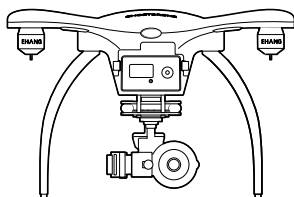

- 智能飞行电池电量 $\geq 70\%$ ✓
- VR 眼镜电量 $\geq 90\%$ ✓
- 手机电量 $\geq 40\%$ ✓

3. 请根据APP提示，按步骤连接飞机

4. 飞行前安装螺旋桨，按APP提示开始首次飞行

⚠ 注意事项

注册登录 APP 后，请点击主界面左上角的“📺”观看教学视频，建议在 Wi-Fi 环境下观看。

请将飞行器携带至空旷场地，根据 APP 新手指引飞行步骤及完成您的首次飞行。

阿凡达模式需先在指点飞行模式下熟悉操作3次后，即可解锁阿凡达飞行模式。

⚡ 初次飞行，请务必确保**电池电量 $\geq 70\%$ ；眼镜电量 $\geq 90\%$ ；手机电量 $\geq 40\%$ ！**

—旗舰版清单—

飞行器 (含电池、云台、相机、脚架) × 1

螺旋桨 × 8

护圈 × 4

电源适配器 × 1

VR 眼镜 × 1

资料包 × 1

工具包 × 1

注:

工具包内含: 充电线 × 1、USB 线 × 1、扳手 × 1、螺丝刀 × 1、螺丝 × 15、减震球 × 4;
USB 充电线可以为 VR 眼镜充电, 亦可用于刷新固件时连接飞行器和电脑。

EHANG | 亿航

广州亿航智能技术有限公司
企业标准: Q/ EHT 001-2017

联系我们

官网: www.ehang.com
官方微信: EhangUAV
官方微博: 亿航智能