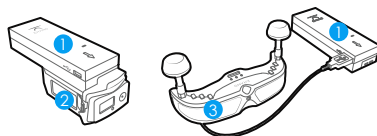

GHOSTDRONE2.0 旗舰版

快速入门指南

1. 扫描二维码，下载EHANG Play APP

苹果设备：请到 AppStore 中搜索 EHANG Play

安卓设备：请到应用商店中搜索 EHANG Play

2. 给设备充电及检查电量

- ① 电源适配器
- ② 智能飞行电池
- ③ VR 眼镜

首次飞行前请确保：

- 智能飞行电池电量 $\geq 70\%$ ✓
- VR 眼镜电量 $\geq 90\%$ ✓
- 手机电量 $\geq 40\%$ ✓

3. 请根据APP提示，按步骤连接飞机

4. 飞行前安装螺旋桨，按APP提示开始首次飞行

⚠ 注意事项

注册登录 APP 后，请点击主界面左上角的“📺”观看教学视频，建议在 Wi-Fi 环境下观看。

请将飞行器携带至空旷场地，根据 APP 新手指引飞行步骤及完成您的首次飞行。

阿凡达模式需先在指点飞行模式下熟悉操作3次后，即可解锁阿凡达飞行模式。

⚡ 初次飞行，请务必确保**电池电量 $\geq 70\%$ ；眼镜电量 $\geq 90\%$ ；手机电量 $\geq 40\%$ ！**

—旗舰版清单—

飞行器 (含电池、云台、相机、脚架) × 1

螺旋桨 × 8

护圈 × 4

电源适配器 × 1

VR 眼镜 × 1