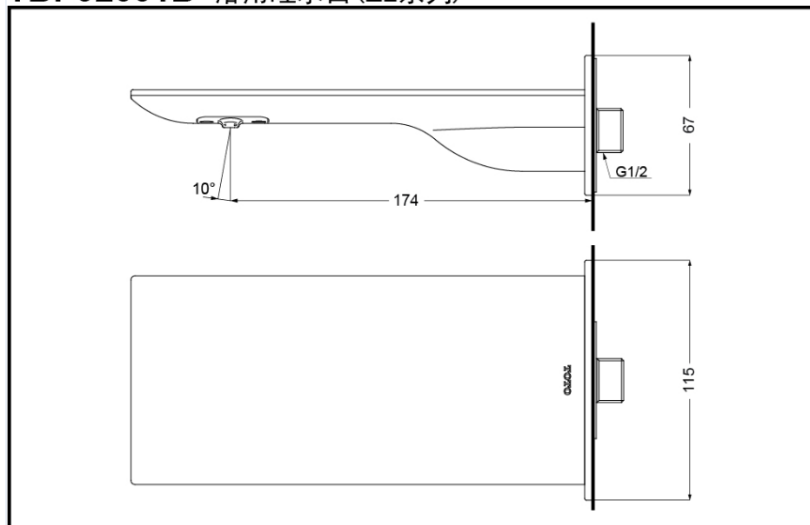

## 产品特点

- 外形美观，大方。
- 优美的曲线，宽幅水流，尽显高贵品质。
- 安装简单，使用方便。

TBP02001B 浴用吐水口 (ZL系列)

\* TOTO公司保留对其产品规格和尺寸更改的权利。届时，恕不另行通知。

## 产品规格

进水要求：

0.05MPa(动压)~1.0MPa(静压)