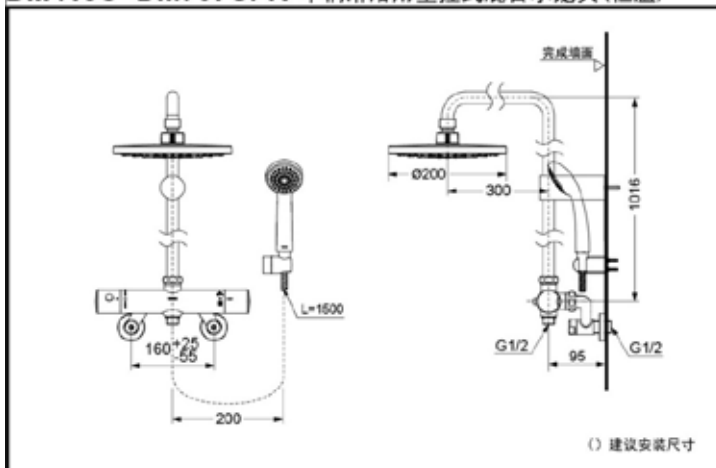

DM413C

产品特点

- 外观设计简洁、大气。
- 操作简单，使用方便。
- 恒温出水，使淋浴更舒适。

DM413C+DM707CFR 单柄淋浴用壁挂式混合水龙头(恒温)

*TOTO公司保留对其产品规格和尺寸更改的权利。届时，恕不另行通知

产品规格

进水要求：

0.07MPa(动压) ~ 0.5MPa(静压)