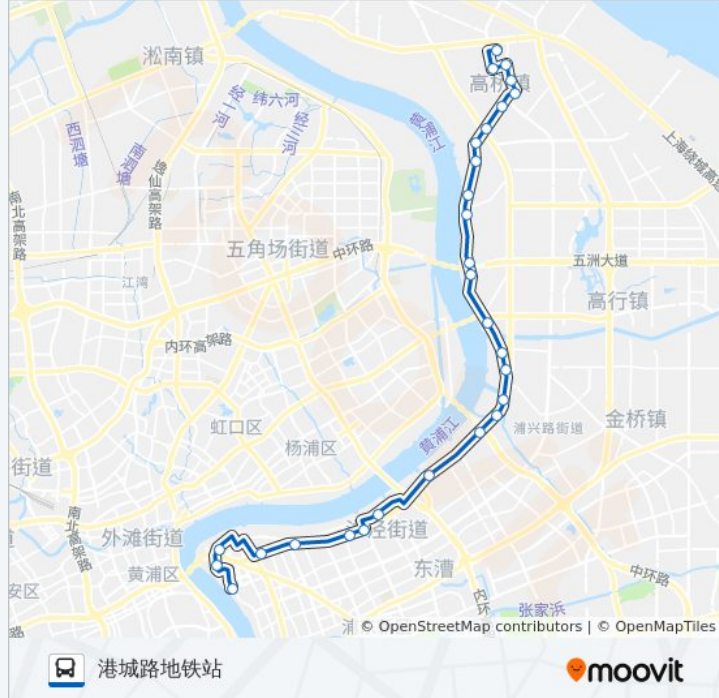

陆家嘴环路东园路

陆家嘴环路名商路

东昌路渡口

浦东大道东波路

东葛路东靖路

东塘路朱家浜

东塘路桂家村

东塘路行南路

### 公交81路的信息

方向: 港城路地铁站

站点数量: 28

行车时间: 66 分

途经站点:

东塘路马路桥

东塘路高沙滩

大同路东塘路

大同路浦东北路

大同路和龙路

大同路石家街(市七医院)

大同路清溪路

花山路同港路

张杨北路花山路

港城路地铁站

你可以在moovitapp.com下载公交81路的PDF时间表和线路图。使用[Moovit应用程序](#)查询上海的实时公交、列车时刻表以及公共交通出行指南。